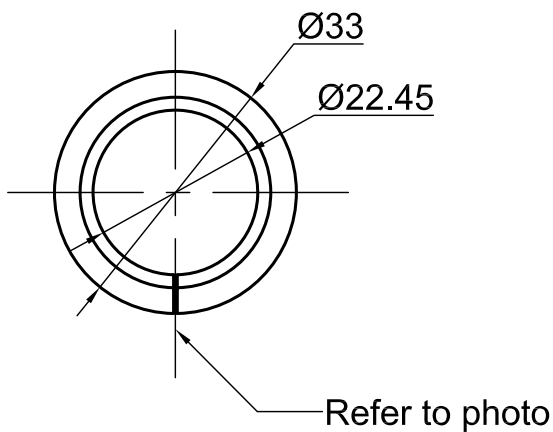

QISHENG
SINCE 1995

Specification:
Better Material; Phosphated(Black)

核准: 刘财源
日期: 2011年12月12日

		客户号			Washer	泉州市奇盛汽车配件有限公司			
		408				共 页	重 量	比 例	
标记处数	更改文件号	签 字	日 期			第 页		1: 1	
设 计		工 艺							
制 图	刘财源	标 准 化			材 料	XXXX		FEBI No 01703300A	
校 对		审 定							
审 核		日 期							