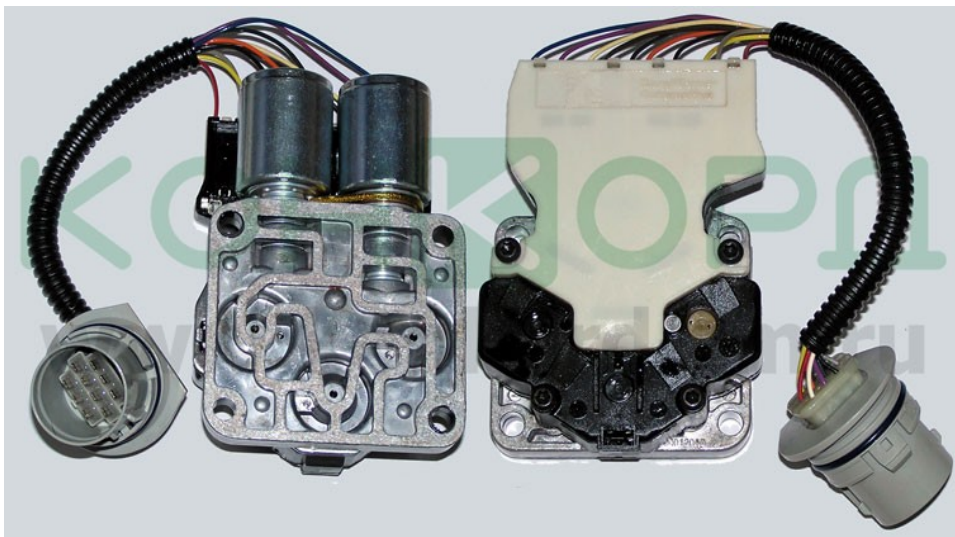

Диск стальной

Steel Disc

Лента тормозная

Brake Band

Поршень обрезиненный

Molded Piston

Ремень приводной вариатора

CV Belt

Насос

Oil Pump

Барабан

Drum

Планетарный редуктор

Planet

Муфта обгонная

One-Way Clutch

Задняя крышка АКПП

Rear Cover

Блок соленоидов

Solenoid Block

Соленоид

Solenoid

Блок клапанов

Valve Body