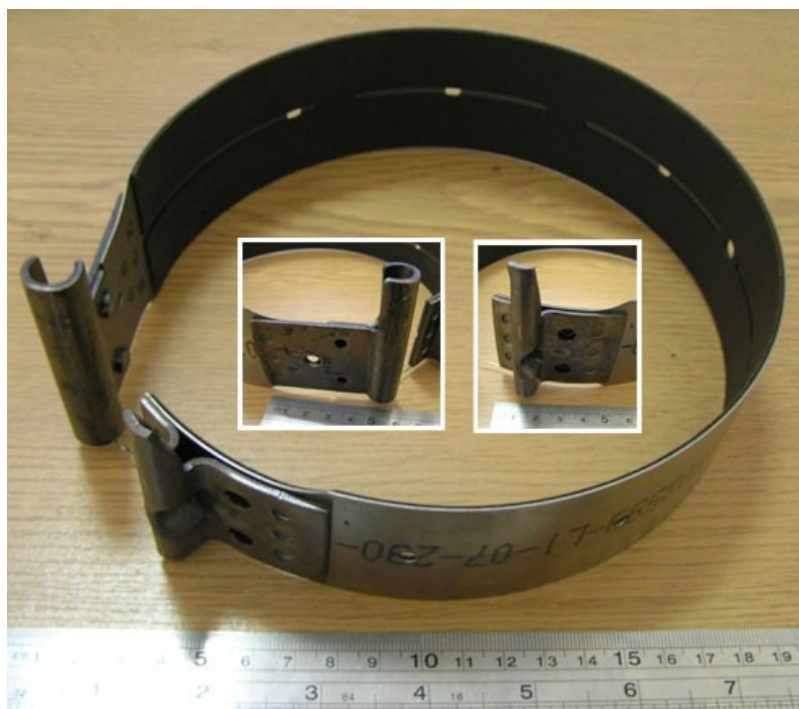

Ремкомплект АКПП «Овер'ол»
(прокладки, сальники,
уплотнения)

Transmission Overhaul Kit

Фильтр АКПП

Transmission Filter

Прокладка поддона АКПП

Oil Pan Gasket

Диск фрикционный

Friction Disc

Диск стальной

Steel Disc

Лента тормозная

Brake Band

Поршень обрезиненный

Molded Piston

Ремень приводной вариатора

CV Belt

Насос

Oil Pump

Барабан

Drum

Планетарный редуктор

Planet

Муфта обгонная

One-Way Clutch

Задняя крышка АКПП

Rear Cover

Блок соленоидов

Solenoid Block

Соленоид

Solenoid

Блок клапанов

Valve Body