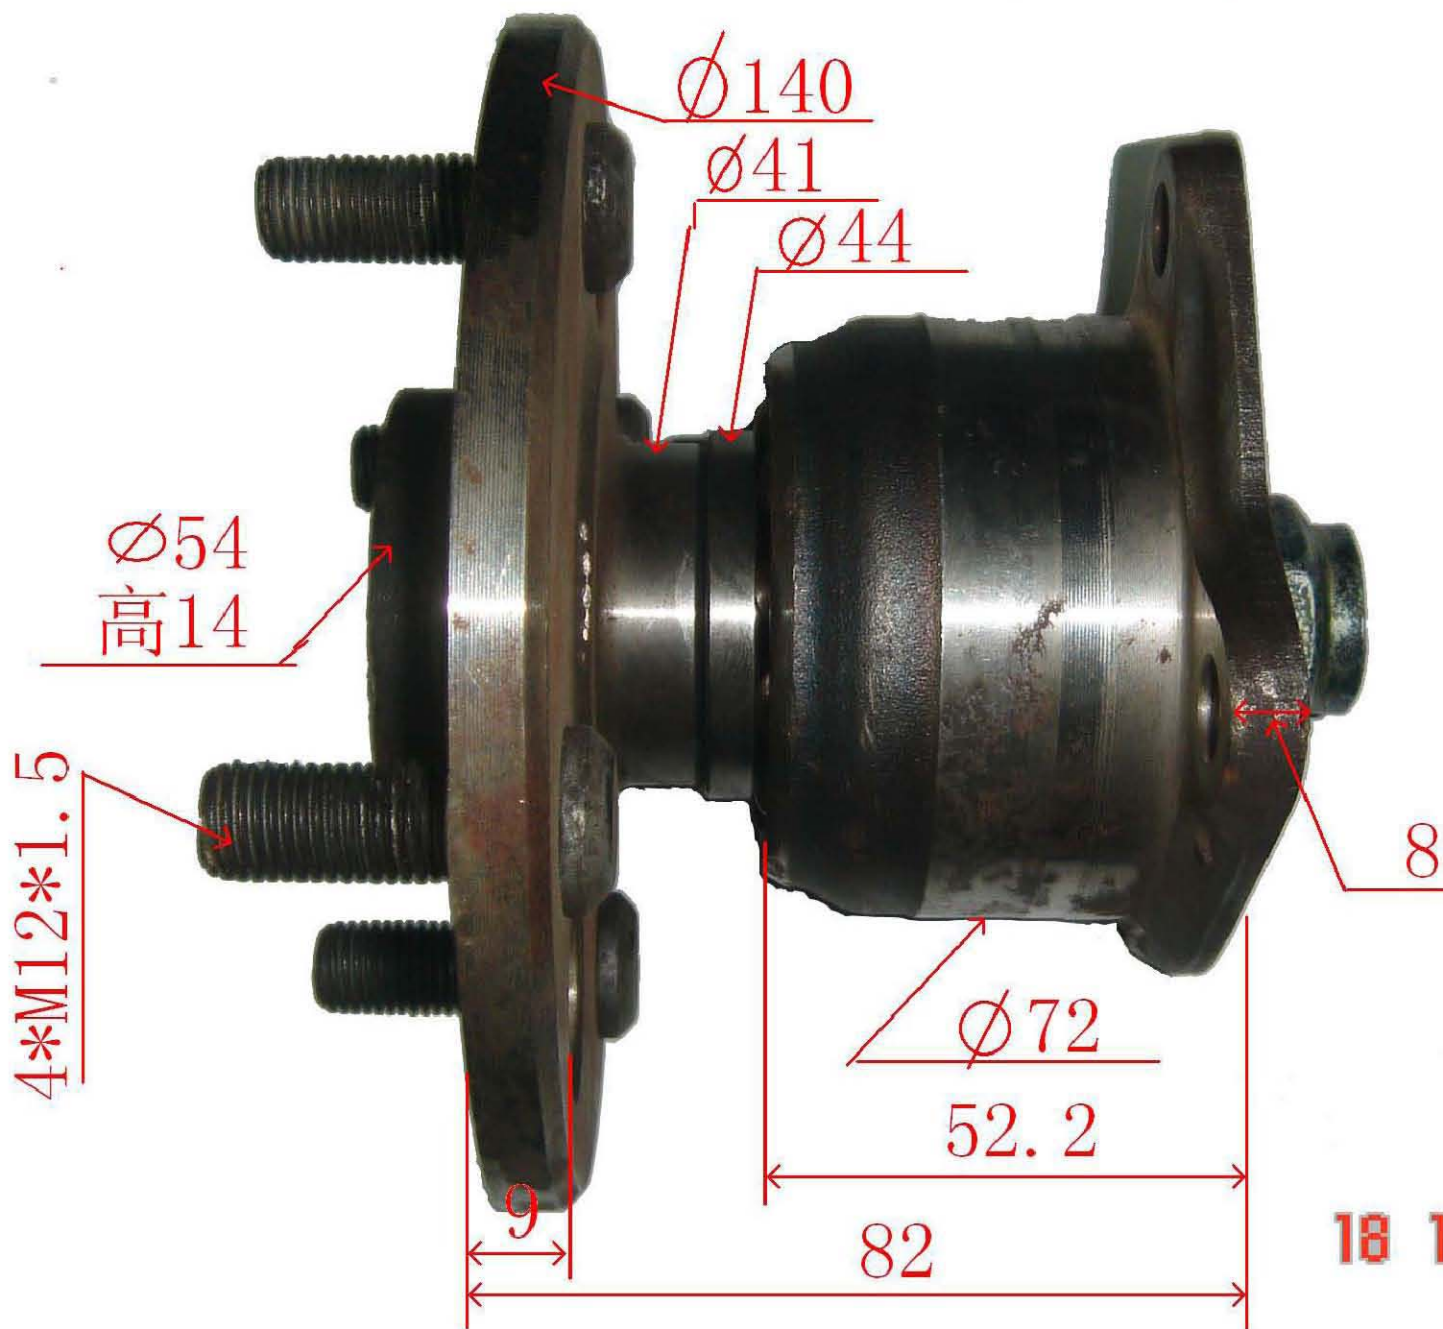

汽贸询价：（回复内容请包括：1.含税价格 2. 产品真实图片及包装 3.产品质量等级说明，材质简要或者详细分析 4.样品准备时间 5.产品生产日期 适用车型：丰田 品名：轮毂后单元 数量：1000 只以上包装：未定参数：如图

18 12:16PM

TOYOTA WHEEL HUB (轮毂) 重2.7KG

$\phi 15$

$2 * \phi 24$