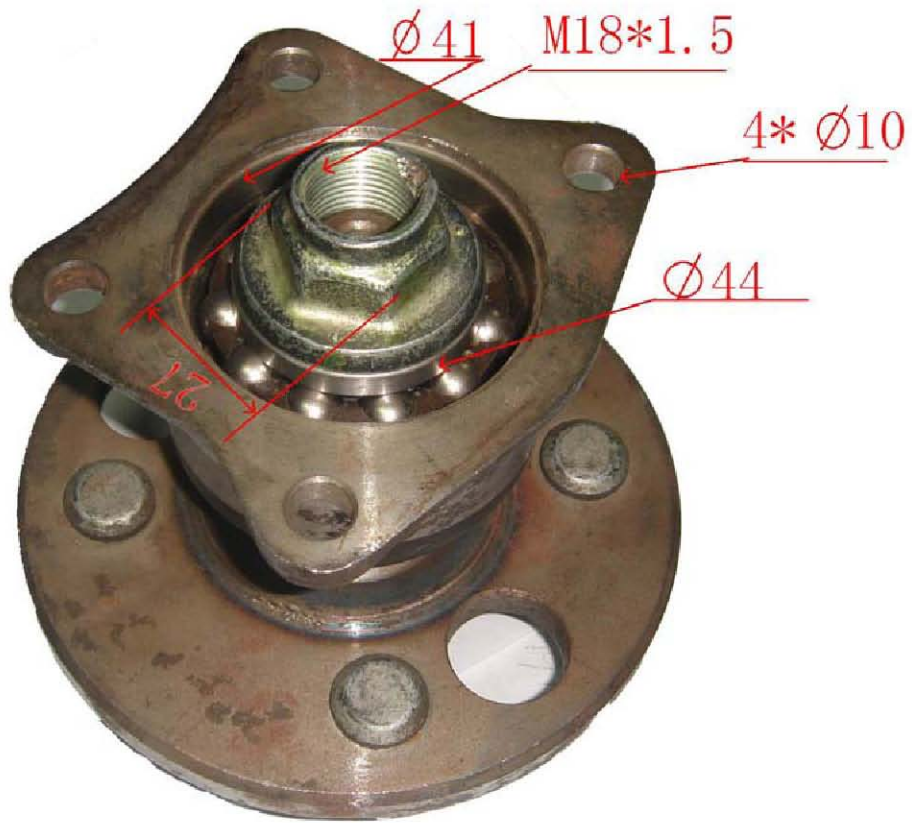

汽贸询价：（回复内容请包括：1.含税价格 2. 产品真实图片及包装 3.产品质量等级说明，材质简要或者详细分析 4.样品准备时间 5.产品生产日期 适用车型：丰田 品名：轮毂后单元 数量：1000 只以上包装：未定参数：如图

18 12:16PM

TOYOTA WHEEL HUB (轮毂) 重2.7KG

$\phi 15$

$2 * \phi 24$